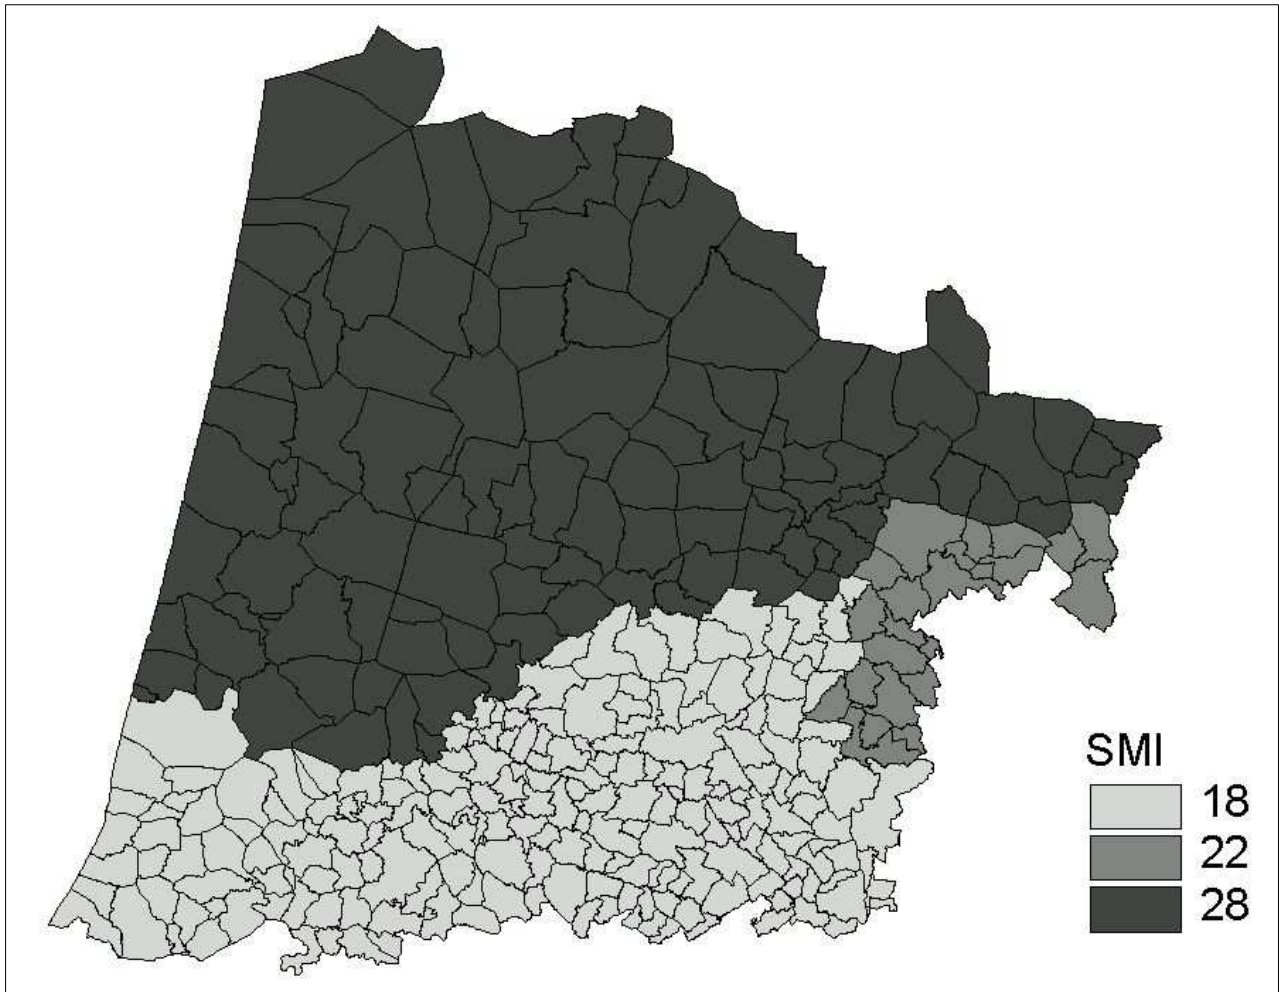

CARTE DES SMI

COMMUNE	SMI	CANTON	REGION AGRICOLE
AIRE SUR ADOUR	18	AIRE SUR ADOUR	TURSAN
AMOU	18	AMOU	CHALOSSE
ANGOUME	18	DAX NORD	MAREMNE
ANGRESSE	18	SOUSTONS	MAREMNE
ARBOUCAVE	18	GEAUNE	TURSAN
ARENGOSSE	28	MORCENX	GRANDES LANDES
ARGELOS	18	AMOU	CHALOSSE
ARGELOUSE	28	SORE	GRANDES LANDES
ARJUZANX	28	MORCENX	GRANDES LANDES
ARSAGUE	18	AMOU	CHALOSSE
ARTASSENX	18	GRENADE SUR ADOUR	MARSAN
ARTHEZ D'ARMAGNAC	22	VILLENEUVE DE MARSAN	BAS ARMAGNAC
ARUE	28	ROQUEFORT	PETITES LANDES DE ROQUEFORT
ARX	28	GABARRET	GRANDES LANDES
AUBAGNAN	18	HAGETMAU	CHALOSSE
AUDIGNON	18	ST SEVER	CHALOSSE
AUDON	18	TARTAS EST	MARSAN
AUREILHAN	28	MIMIZAN	PAYS DE BORN
AURICE	18	ST SEVER	MARSAN
AZUR	28	SOUSTONS	MARENSIN
BAHUS SOUBIRAN	18	AIRE SUR ADOUR	TURSAN
BAIGTS	18	MUGRON	CHALOSSE
BANOS	18	ST SEVER	CHALOSSE
BAS MAUCO	18	ST SEVER	MARSAN
BASCONS	18	GRENADE SUR ADOUR	MARSAN
BASSERCLES	18	AMOU	CHALOSSE
BASTENNES	18	AMOU	CHALOSSE
BATS	18	GEAUNE	TURSAN
BAUDIGNAN	28	GABARRET	GRANDES LANDES
BEGAAR	28	TARTAS OUEST	GRANDES LANDES
BELHADE	28	PISSOS	GRANDES LANDES
BELIS	28	LABRIT	PETITES LANDES DE ROQUEFORT
BELUS	18	PEYREHORADE	CHALOSSE
BENESSE LES DAX	18	DAX SUD	CHALOSSE
BENESSE MAREMNE	18	ST VINCENT DE TYROSSE	MAREMNE
BENQUET	18	MONT DE MARSAN SUD	MARSAN
BERGOUHEY	18	MUGRON	CHALOSSE
BETBEZER	22	GABARRET	BAS ARMAGNAC
BEYLONGUE	28	TARTAS OUEST	GRANDES LANDES
BEYRIES	18	AMOU	CHALOSSE
BIARROTTE	18	ST MARTIN DE SEIGNANX	PAYS DE GOSSE
BIAS	28	MIMIZAN	PAYS DE BORN
BIAUDOS	18	ST MARTIN DE SEIGNANX	PAYS DE GOSSE
BISCARROSSE	28	PARENTIS EN BORN	PAYS DE BORN
BONNEGARDE	18	AMOU	CHALOSSE
BOOS	28	TARTAS OUEST	GRANDES LANDES
BORDERES ET LAMENSANS	18	GRENADE SUR ADOUR	MARSAN
BOSTENS	28	MONT DE MARSAN NORD	PETITES LANDES DE ROQUEFORT
BOUGUE	18	MONT DE MARSAN SUD	MARSAN
BOURDALAT	22	VILLENEUVE DE MARSAN	BAS ARMAGNAC
BOURRIOT BERGONCE	28	ROQUEFORT	GRANDES LANDES
BRASSEPOUY	18	AMOU	CHALOSSE
BRETAGNE DE MARSAN	18	MONT DE MARSAN SUD	MARSAN
BROCAS	28	LABRIT	PETITES LANDES DE ROQUEFORT
BUANES	18	AIRE SUR ADOUR	TURSAN
CACHEN	28	ROQUEFORT	PETITES LANDES DE ROQUEFORT